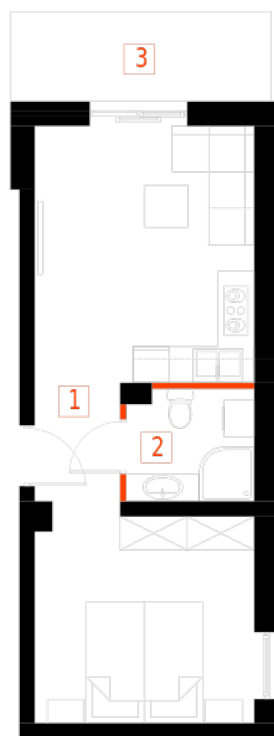

Blok 1, Poziom 1, Mieszkanie 1

ZESTAWIENIE POMIESZCZEŃ

1	Salon z aneksem kuchennym i sypialnym	30,36 m ²
2	Łazienka	3,74 m ²
3	Taras	6,33 m ²
-	Powierzchnia użytkowa	34,10 m²
-		
-	Cena za m ²	8 800 zł
-	Cena mieszkania	300 080 zł