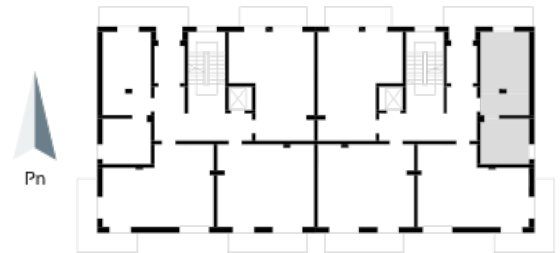

Blok 1, Poziom 1, Mieszkanie 1

ZESTAWIENIE POMIESZCZEŃ

1	Salon z aneksem kuchennym i sypialnym	30,36 m ²
2	Łazienka	3,74 m ²
3	Taras	6,33 m ²
-	Powierzchnia użytkowa	34,10 m²
-		
-	Cena za m ²	8 800 zł
-	Cena mieszkania	300 080 zł