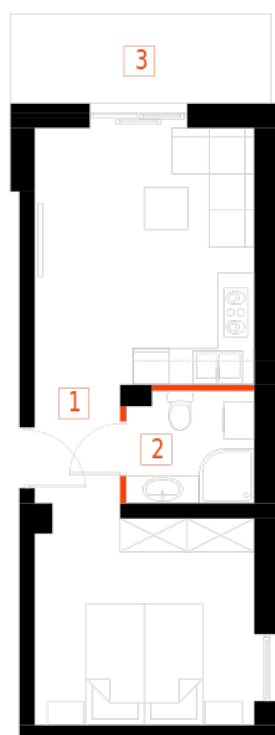

Blok 1, Poziom 1, **Mieszkanie 1**

ZESTAWIENIE POMIESZCZEŃ

1	Salon z aneksem kuchennym i sypialnym	30,36 m²
2	Łazienka	3,74 m²
3	Taras	6,33 m²
-	Powierzchnia użytkowa	34,10 m²
-		
-	Cena za m ²	8 750 zł
-	Cena mieszkania	298 375 zł