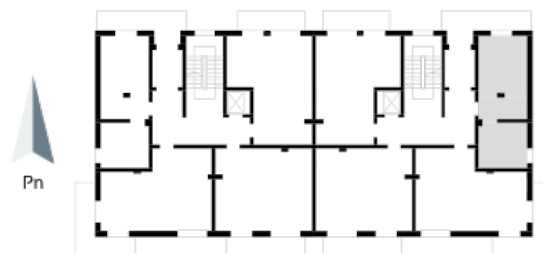

Blok 1, Poziom 1, **Mieszkanie 1**

ZESTAWIENIE POMIESZCZEŃ

1	Salon z aneksem kuchennym i sypialnym	30,36 m²
2	Łazienka	3,74 m²
3	Taras	6,33 m²
-	Powierzchnia użytkowa	34,10 m²
-		
-	Cena za m ²	8 750 zł
-	Cena mieszkania	298 375 zł